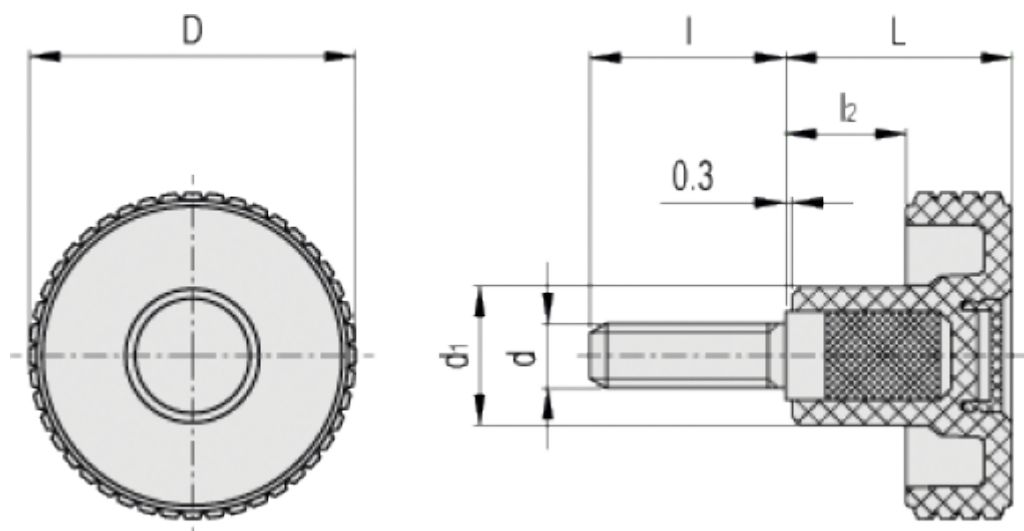

Varenummer: 23020343614

Beskrivelse: E+G Fingregreb MBT.40 p-M6x40-C4, Gul

## Mål

D = 39.5

d1 = 17

d6g = M6

L = 26.5

I = 40

l2 = 12.5